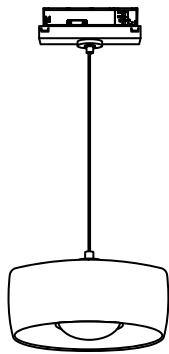

utopía

ficha técnica

datasheet

ref. 5551887

Nombre / Name	Utopía
Referencia / Reference	5551887
Materiales / Materials	Aluminio + cristal / Aluminium + glass
Difusor / Diffuser	Cristal / Glass
Potencia / Power	10W
Temperatura de color / Color temperature	4000K
Flujo luminoso / Luminous flux	1200lm
Ángulo de apertura / Beam angle	75°
IP	54
IK	06
F.P.	>05
UGR	<20
IRC	>80
Chip	Bridgelux OEM
Driver	i-TEC series
Vida media (duración) / Average life	>50,000h
Clase energética / Energy class	E
Aislamiento eléctrico / Electrical isolation	Clase I / Class I
Colores / Colors	Blanco / White
Medida exterior / Product size	110mm x 45mm
Tª (ambiente/trabajo) / Tª (environment/work)	-20°C ~ 50°C
Input	AC220 ~ 240V
Output	DC27~42V
Frecuencia / Frequency	50/60Hz
Peso / Weight	680g
Certificados / Certificates	CE&RoHS
Garantía / Warranty	2 años / 2 years