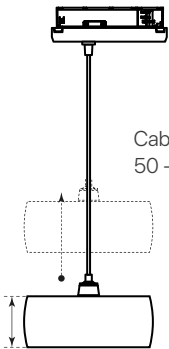

utopía

ficha técnica

datasheet

ref. 5551887

Nombre / Name	Utopía
Referencia / Reference	5551887
Materiales / Materials	Aluminio + cristal / Aluminium + glass
Difusor / Diffuser	Cristal / Glass
Potencia / Power	10W
Temperatura de color / Color temperature	4000K
Flujo luminoso / Luminous flux	1200lm
Ángulo de apertura / Beam angle	75°
IP	54
IK	06
F.P.	>05
UGR	<20
IRC	>80
Chip	Bridgelux OEM
Driver	i-TEC series
Vida media (duración) / Average life	>50,000h
Clase energética / Energy class	E
Aislamiento eléctrico / Electrical isolation	Clase I / Class I
Colores / Colors	Blanco / White
Medida exterior / Product size	110mm x 45mm
Tª (ambiente/trabajo) / Tª (environment/work)	-20°C ~ 50°C
Input	AC220 ~ 240V
Output	DC27~42V
Frecuencia / Frequency	50/60Hz
Peso / Weight	680g
Certificados / Certificates	CE&RoHS
Garantía / Warranty	2 años / 2 years