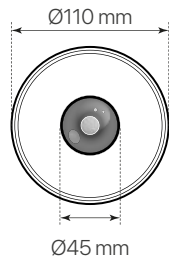

utopía

ficha técnica

datasheet

ref. 5551887

Nombre / Name	Utopía
Referencia / Reference	5551887
Materiales / Materials	Aluminio + cristal / Aluminium + glass
Difusor / Diffuser	Cristal / Glass
Potencia / Power	10W
Temperatura de color / Color temperature	4000K
Flujo luminoso / Luminous flux	1200lm
Ángulo de apertura / Beam angle	75°
IP	54
IK	06
F.P.	>05
UGR	<20
IRC	>80
Chip	Bridgelux OEM
Driver	i-TEC series
Vida media (duración) / Average life	>50,000h
Clase energética / Energy class	E
Aislamiento eléctrico / Electrical isolation	Clase I / Class I
Colores / Colors	Blanco / White
Medida exterior / Product size	110mm x 45mm
Tª (ambiente/trabajo) / Tª (environment/work)	-20°C ~ 50°C
Input	AC220 ~ 240V
Output	DC27~42V
Frecuencia / Frequency	50/60Hz
Peso / Weight	680g
Certificados / Certificates	CE&RoHS
Garantía / Warranty	2 años / 2 years